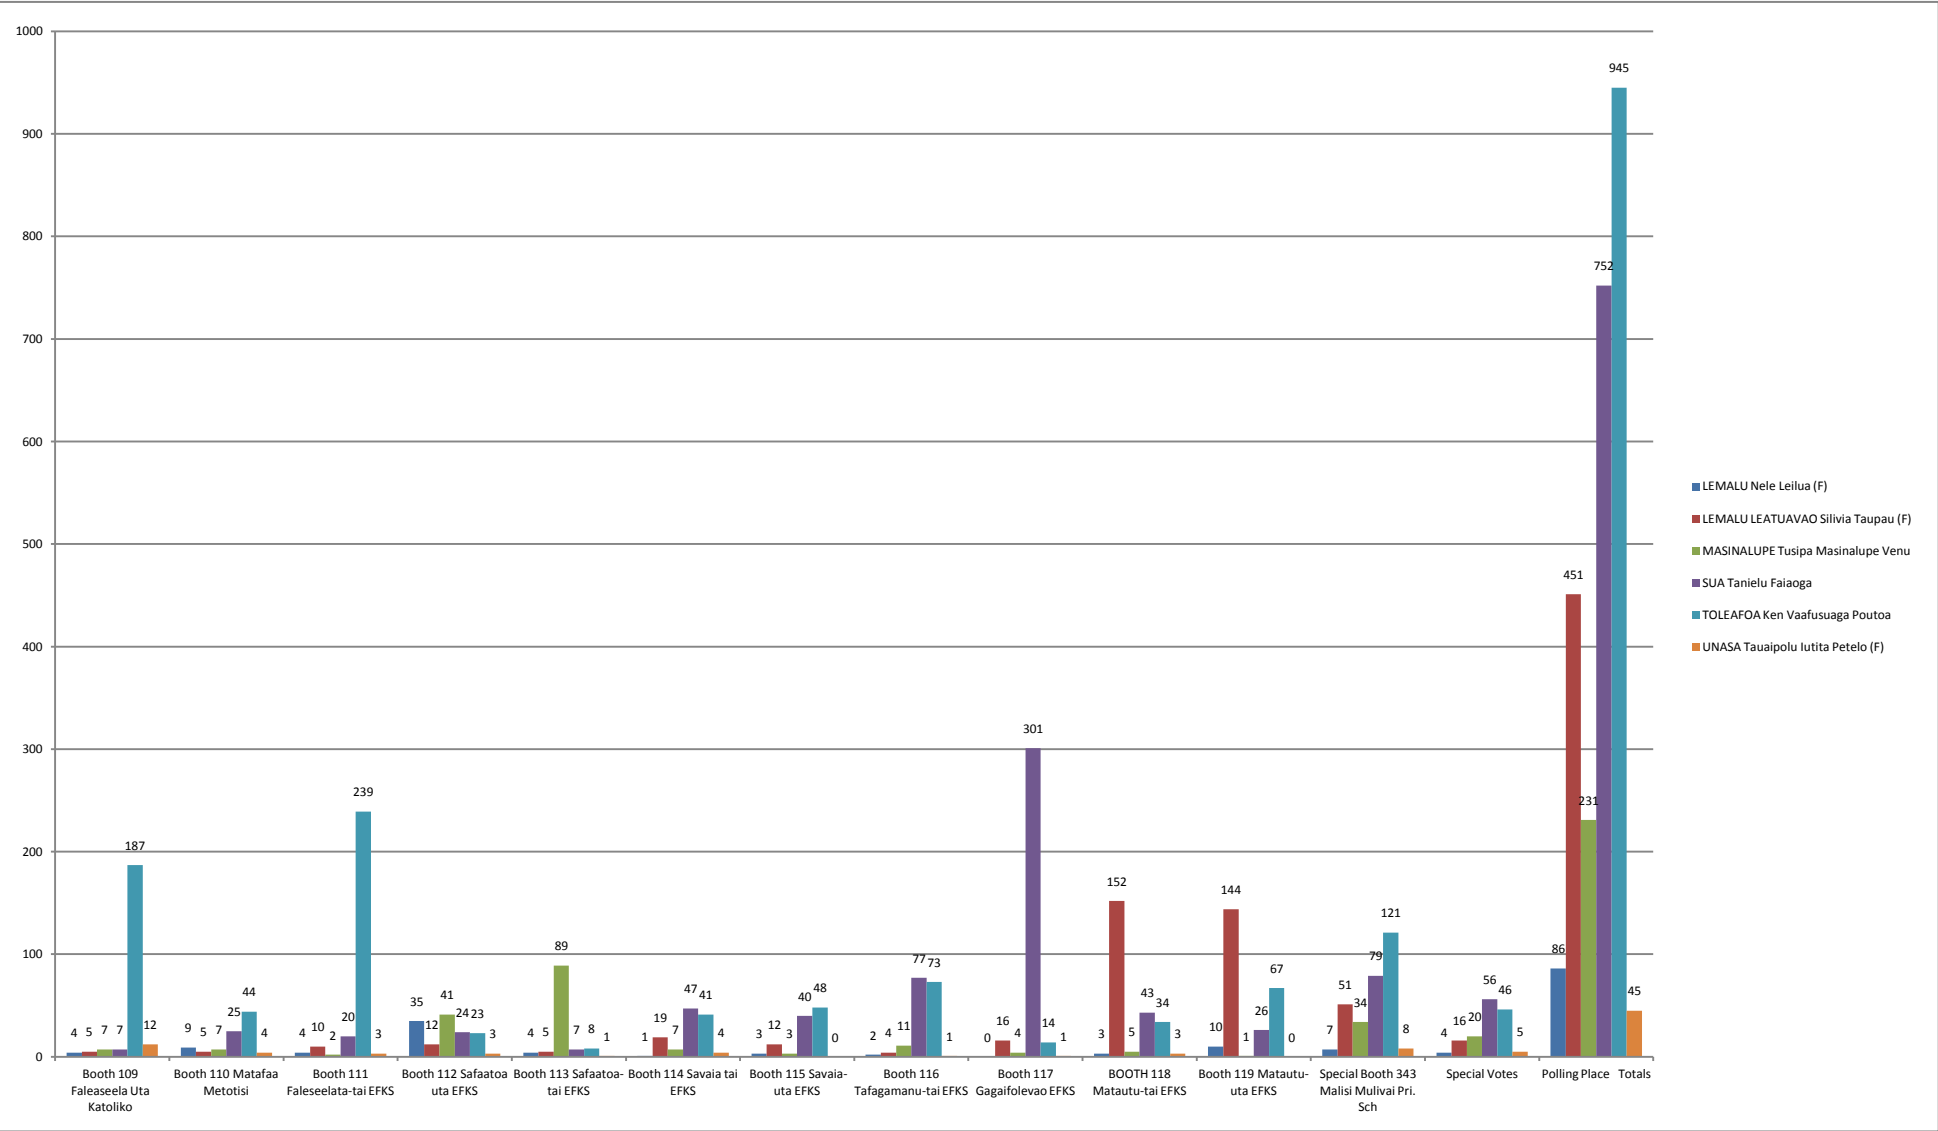

**LEFAGA & FALEASEELA**

**GENERAL ELECTIONS ORDINARY BALLOT AND VOTING PAPERS OFFICIAL RESULTS 2016**

BALLOT PAPERS														
Candidates	Booth 109 Faleaseela Uta Katoliko	Booth 110 Matafaa Metotisi	Booth 111 Faleseelatai EFKS	Booth 112 Safaatoa uta EFKS	Booth 113 Safaatoa- tai EFKS	Booth 114 Savaia- tai EFKS	Booth 115 Savaia-uta EFKS	Booth 116 Tafagam- anu-tai EFKS	Booth 117 Gagaifol- evao EFKS	BOOTH 118 Matautu- tai EFKS	Booth 119 Matautu- uta EFKS	Special Booth 343 Malisi Mulivai Pri Sch	Special Votes	Polling Place Totals
LEMALU Nele Leilua (F)	4	9	4	35	4	1	3	2	0	3	10	7	4	86
LEMALU LEATUAVAO Silivia Taupau (F)	5	5	10	12	5	19	12	4	16	152	144	51	16	451
MASINALUPE Tusipa Masinalupe Venu	7	7	2	41	89	7	3	11	4	5	1	34	20	231
SUA Tanielu Faiaoga	7	25	20	24	7	47	40	77	301	43	26	79	56	752
TOLEAFOA Ken Vaafusuaga Poutoa	187	44	239	23	8	41	48	73	14	34	67	121	46	945
UNASA Tauaipolu Iutita Petelo (F)	12	4	3	3	1	4	0	1	1	3	0	8	5	45
<b>Sub - total (Total Valid Votes)</b>	<b>222</b>	<b>94</b>	<b>278</b>	<b>138</b>	<b>114</b>	<b>119</b>	<b>106</b>	<b>168</b>	<b>336</b>	<b>240</b>	<b>248</b>	<b>300</b>	<b>147</b>	<b>2,510</b>
Informal Votes	1		1		1		1	1	4	5	3		6	23
Apparent Dual Votes	2	1	1				1							5
<b>Total Votes Cast</b>	<b>225</b>	<b>95</b>	<b>280</b>	<b>138</b>	<b>115</b>	<b>119</b>	<b>108</b>	<b>169</b>	<b>340</b>	<b>245</b>	<b>251</b>	<b>300</b>	<b>153</b>	<b>2,538</b>

# TOTAL VOTES BY BOOTHS

### TOTAL VOTES IN PERCENTAGE

- LEMALU Nele Leilua (F)
- LEMALU LEATUAVAO Silivia Taupau (F)
- MASINALUPE Tusipa Masinalupe Venu
- SUA Tanielu Faiaoga
- TOLEAFOA Ken Vaafusuaga Poutoa
- UNASA Tauaipolu Iutita Petelo (F)